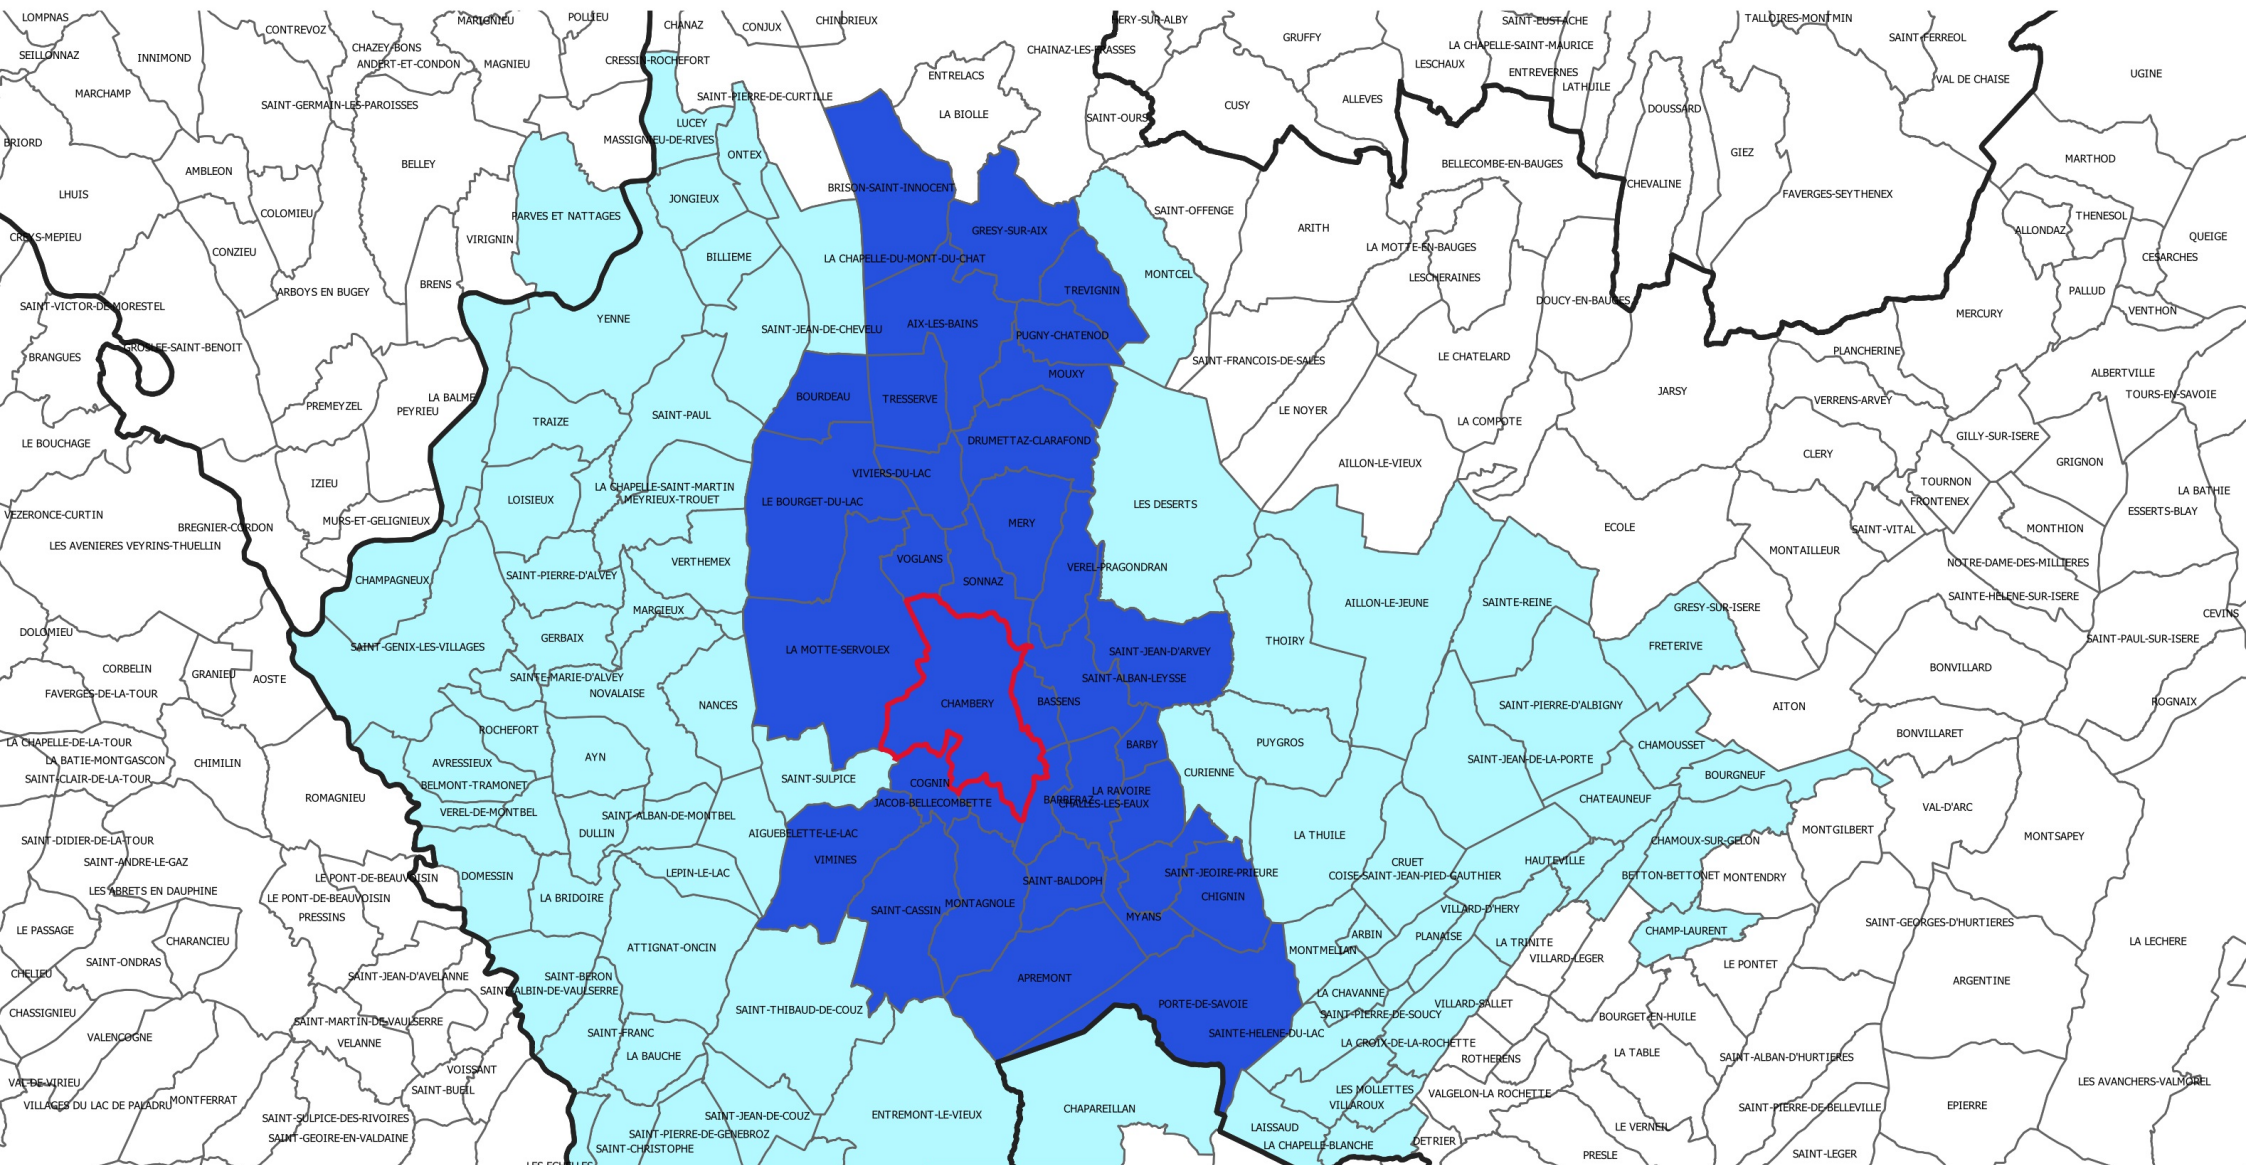

Les communes éligibles au Fonds vert ZFE-m : territoire de Chambéry

0 5 10 km

-  Commune centrale : Chambéry
-  Agglomération de Chambéry (arrêté du 29/12/2021)
-  Communes de l'aire d'attraction de Chambéry
-  Limites départementales