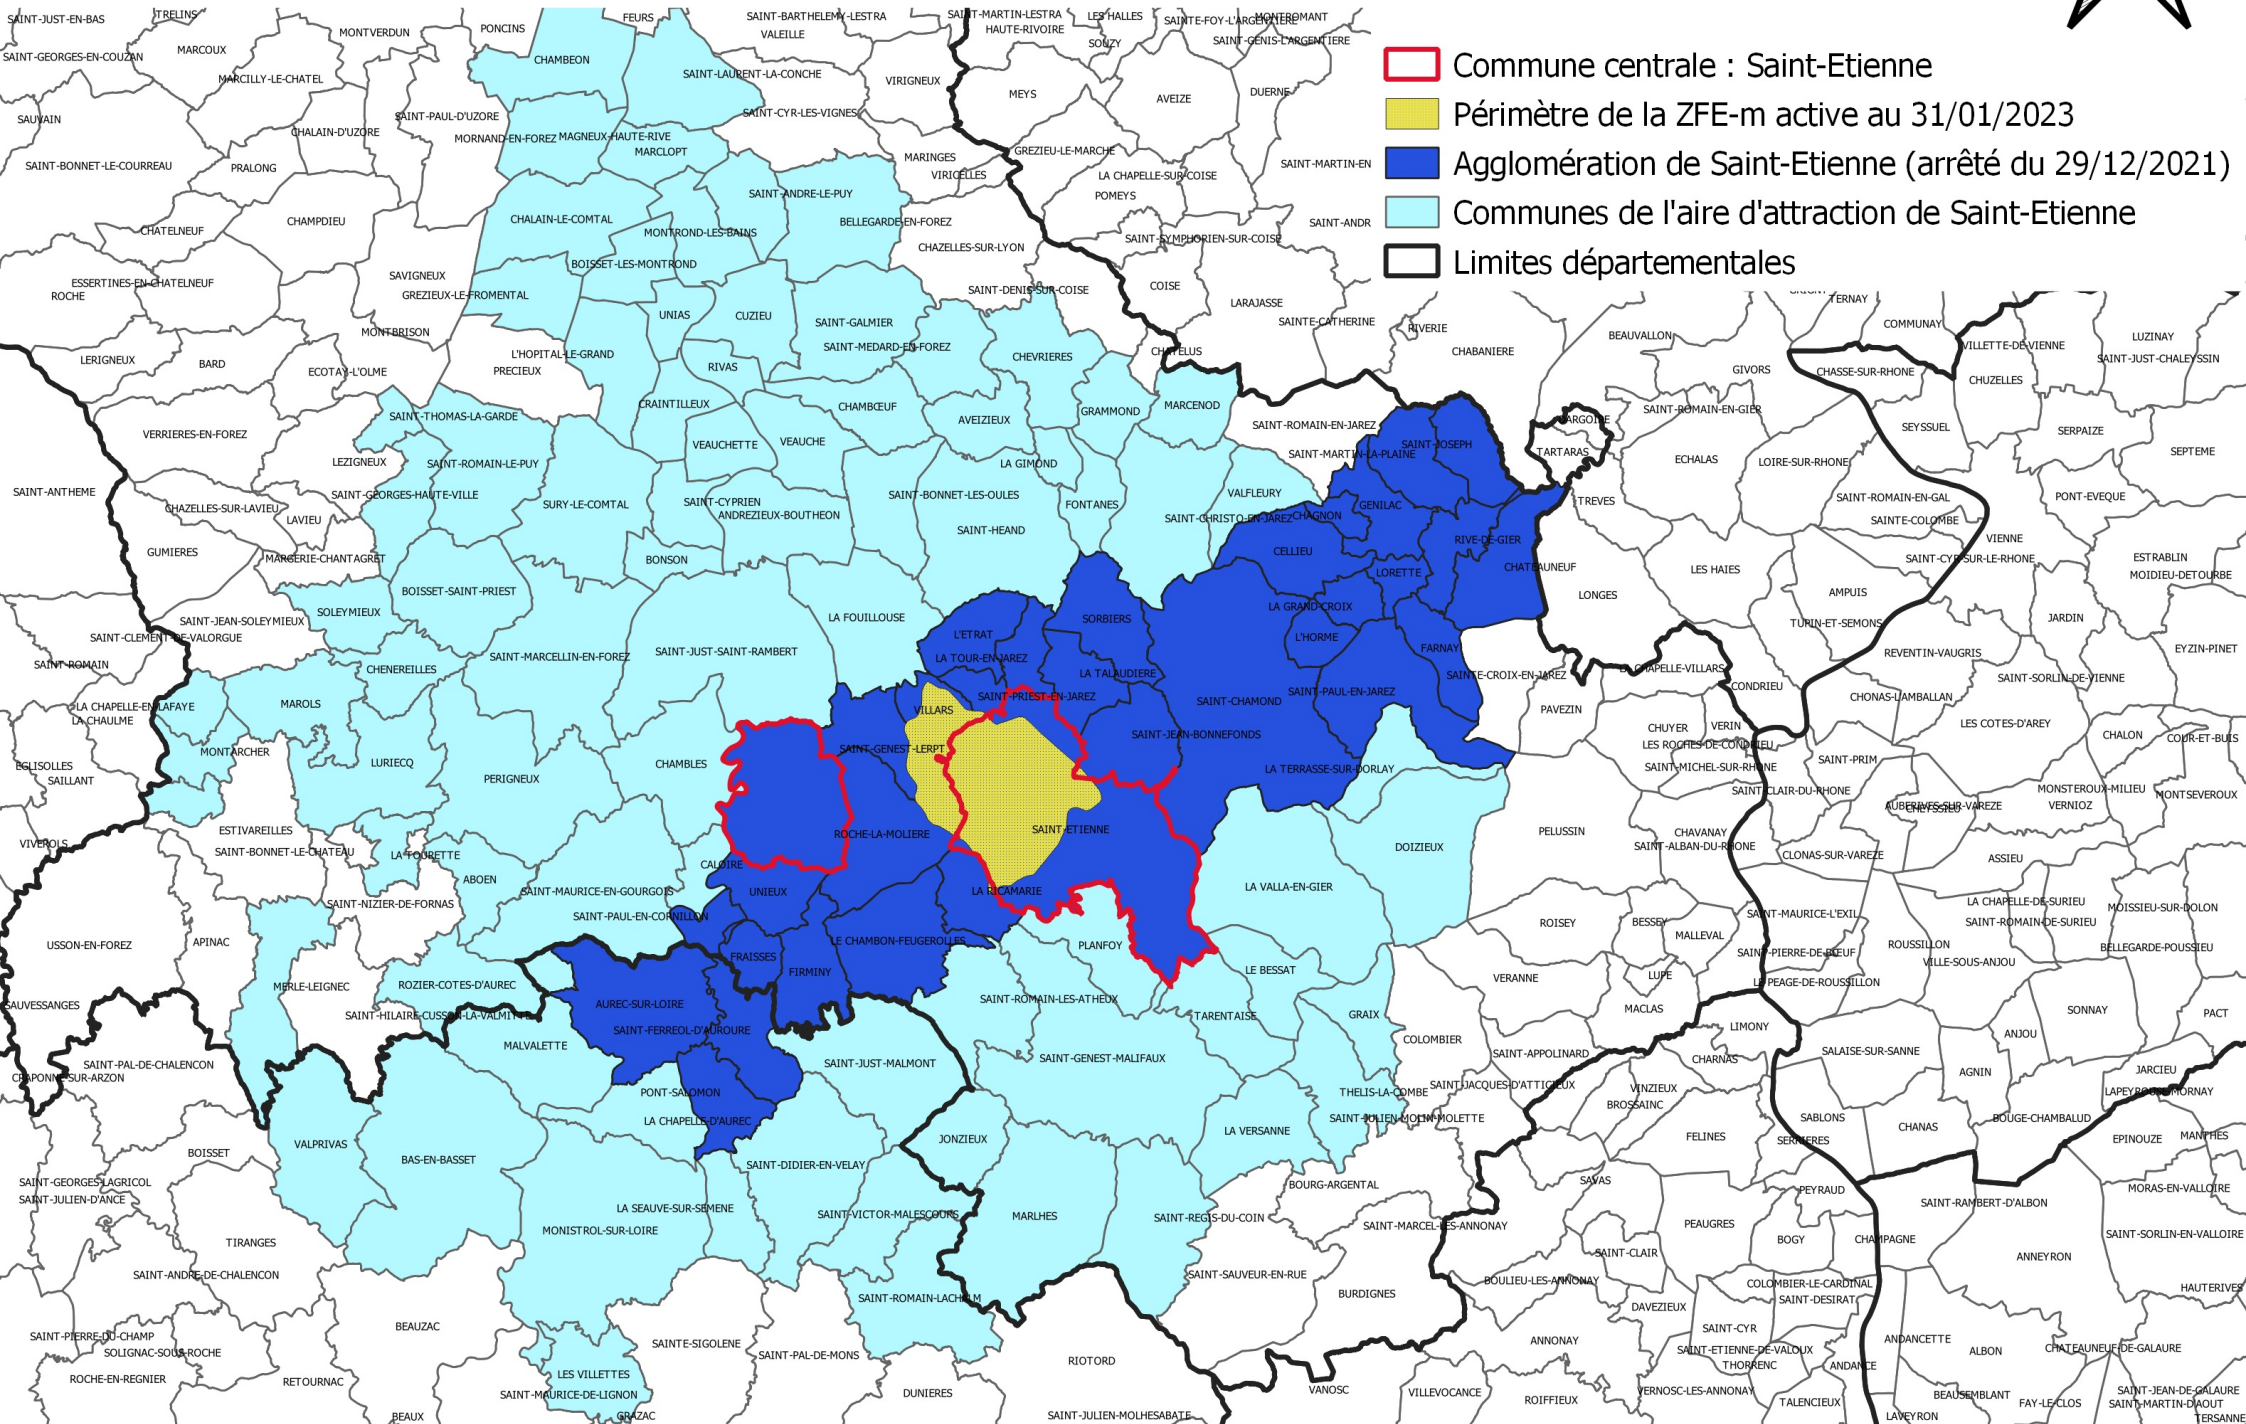

Les communes éligibles au Fonds vert ZFE-m : territoire de Saint-Etienne

0 7,5 15 km

-  Commune centrale : Saint-Etienne
-  Périmètre de la ZFE-m active au 31/01/2023
-  Agglomération de Saint-Etienne (arrêté du 29/12/2021)
-  Communes de l'aire d'attraction de Saint-Etienne
-  Limites départementales